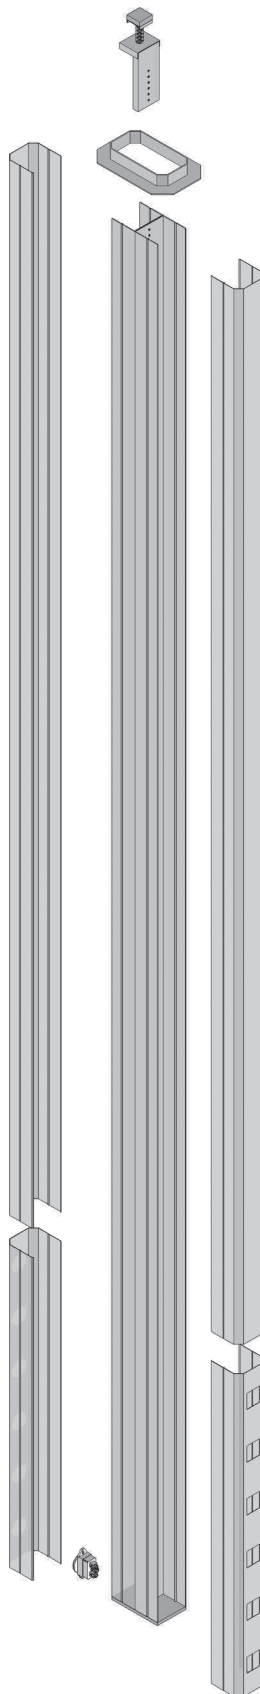

POSTES CONDUTORES METÁLICOS

METALLIC CONDUCTOR POLES

POSTES CONDUTORES METÁLICOS

METALLIC CONDUCTOR POLES

DESCRIÇÃO

Postes condutores metálicos fabricados em chapa de aço SAE 1010/ 1020 pré galvanizada a quente NBR-7008 para passagem de circuitos elétricos, telefônicos e informática. Sob consulta poderão ser fornecidos pintados.

DESCRIPTION

Metallic conductor poles manufactured in NBR-7008 hot pre galvanized 1010/1020 SAE steel plate for passing of electric, telephonic and data circuits. Upon consultation, they can be provided painted.

CONFIGURAÇÃO

CONFIGURATION

Duplo

Double

Ref. MG 1300-2

Tampa com 6 Rasgos 28x25 mm

Cover with 6 holes 28x25 mm

Tampa com 6 Rasgos Ø35 mm

Tampão (PVC)

Cap (PVC)

Ref. MG (28x25 mm).

MG 118-2 (Ø 35 mm)

Suporte para tomada RJ 11/ RJ 45 (PVC)

Bracket plug RJ 11 or RJ 45

Ver Tabela (PVC)/see table (PVC)

REF. MG	A	B
REF. MG	A	B
144-1-V	15,5	19
144-2-V	16	17
144-3-V	16,5	20
144-4-V	17	18
144-4-V	19	19
144-4-V	21	20