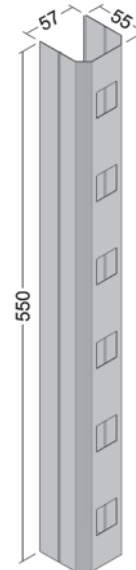

POSTES CONDUTORES METÁLICOS

METALLIC CONDUCTOR POLES

POSTES CONDUTORES METÁLICOS

METALLIC CONDUCTOR POLES

DESCRIÇÃO

Postes condutores metálicos fabricados em chapa de aço SAE 1010/ 1020 pré galvanizada a quente NBR-7008 para passagem de circuitos elétricos, telefônicos e informática. Sob consulta poderão ser fornecidos pintados.

DESCRIPTION

Metallic conductor poles manufactured in NBR-7008 hot pre galvanized 1010/1020 SAE steel plate for passing of electric, telephonic and data circuits. Upon consultation, they can be provided painted.

CONFIGURAÇÃO

CONFIGURATION

Duplo

Double

Ref. MG 1300-2

Tampa com 6 Rasgos 28x25 mm

Cover with 6 holes 28x25 mm

Tampa com 6 Rasgos Ø35 mm

Cover with 6 holes Ø35 mm

Obs: - Rasgos Ø 35 mm para tomadas elétricas M23044 ou M23054;
 - Rasgos 28x25 mm para suporte de tomadas RJ 11 / RJ 45 ou tomadas elétricas M30123 / M30124;
 - Rasgos não utilizados fechar com tampão Ref. MG 144-V ou MG 118-2;
 Note: - Holes of Ø 35 for electrical outlets M23044 or M23054;
 - Holes 28x25 mm sockets support for RJ 11 or RJ 45 or electrical outlets M30123 / M30124;
 - Holes are sealed with cap MG 144-V or MG 118-2.