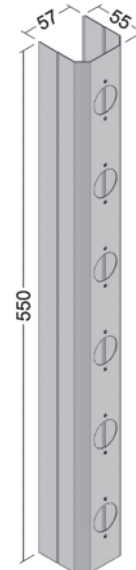

POSTES CONDUTORES METÁLICOS

METALLIC CONDUCTOR POLES

POSTES CONDUTORES METÁLICOS

METALLIC CONDUCTOR POLES

DESCRIÇÃO

Postes condutores metálicos fabricados em chapa de aço SAE 1010/ 1020 pré galvanizada a quente NBR-7008 para passagem de circuitos elétricos, telefônicos e informática. Sob consulta poderão ser fornecidos pintados.

DESCRIPTION

Metallic conductor poles manufactured in NBR-7008 hot pre galvanized 1010/1020 SAE steel plate for passing of electric, telephonic and data circuits. Upon consultation, they can be provided painted.

CONFIGURAÇÃO

CONFIGURATION

Duplo

Double

Ref. MG 1300-2

Tampa com 6 Rasgos 28x25 mm

Cover with 6 holes 28x25 mm

Tampa com 6 Rasgos Ø35 mm

Cover with 6 holes Ø35 mm

Obs: - Rasgos Ø 35 mm para tomadas elétricas M23044 ou M23054;
 - Rasgos 28x25 mm para suporte de tomadas RJ 11 / RJ 45 ou tomadas elétricas M30123 / M30124;
 - Rasgos não utilizados fechar com tampão Ref. MG 144-V ou MG 118-2;
 Note: - Holes of Ø 35 for electrical outlets M23044 or M23054;
 - Holes 28x25 mm sockets support for RJ 11 or RJ 45 or electrical outlets M30123 / M30124;
 - Holes are sealed with cap MG 144-V or MG 118-2.