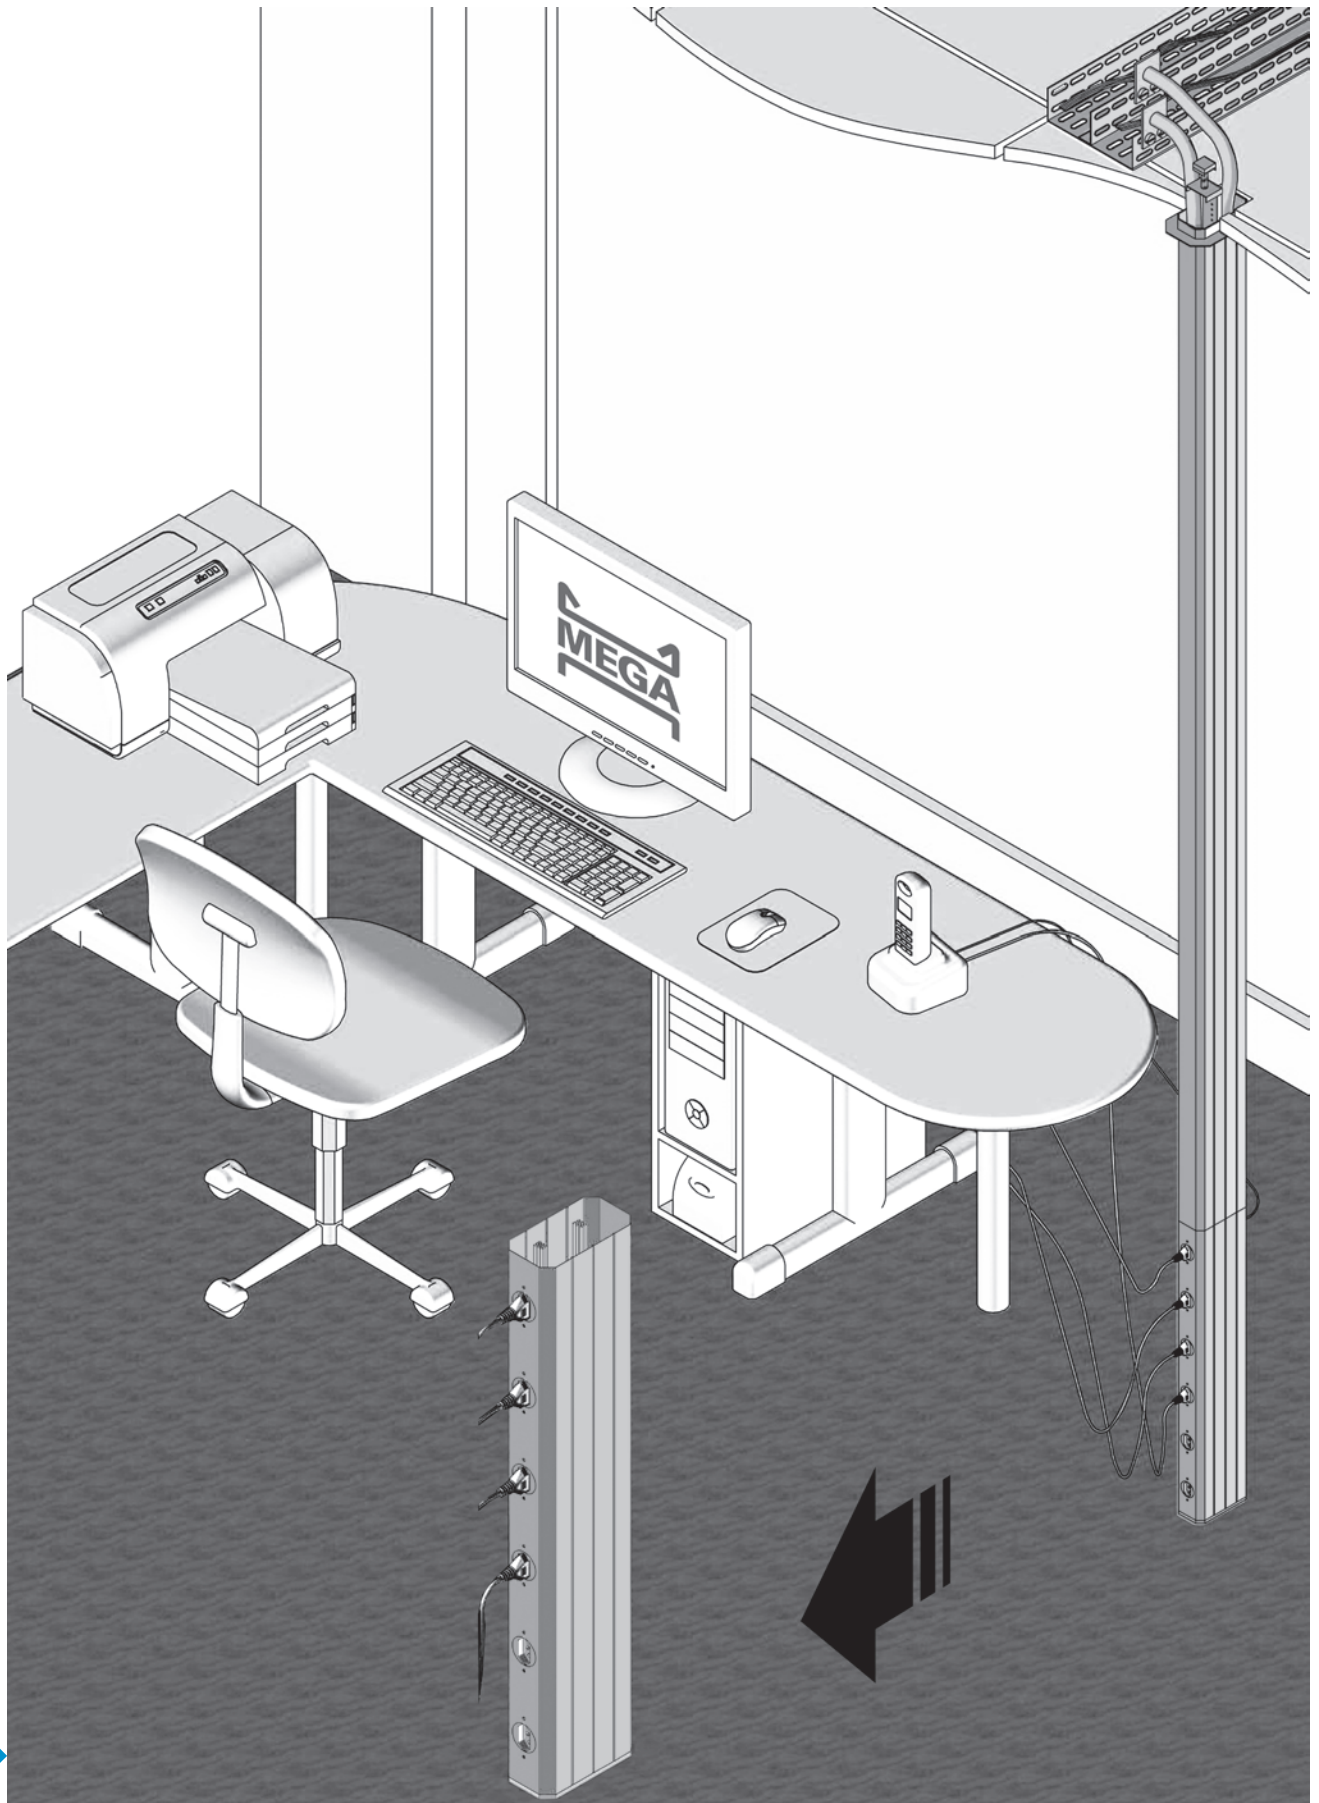

POSTES CONDUTORES METÁLICOS

METALLIC CONDUCTOR POLES

POSTES CONDUTORES METÁLICOS

METALLIC CONDUCTOR POLES

DESCRIÇÃO

Postes condutores metálicos fabricados em chapa de aço SAE 1010/ 1020 pré galvanizada a quente NBR-7008 para passagem de circuitos elétricos, telefônicos e informática. Sob consulta poderão ser fornecidos pintados.

DESCRIPTION

Metallic conductor poles manufactured in NBR-7008 hot pre galvanized 1010/1020 SAE steel plate for passing of electric, telephonic and data circuits. Upon consultation, they can be provided painted.